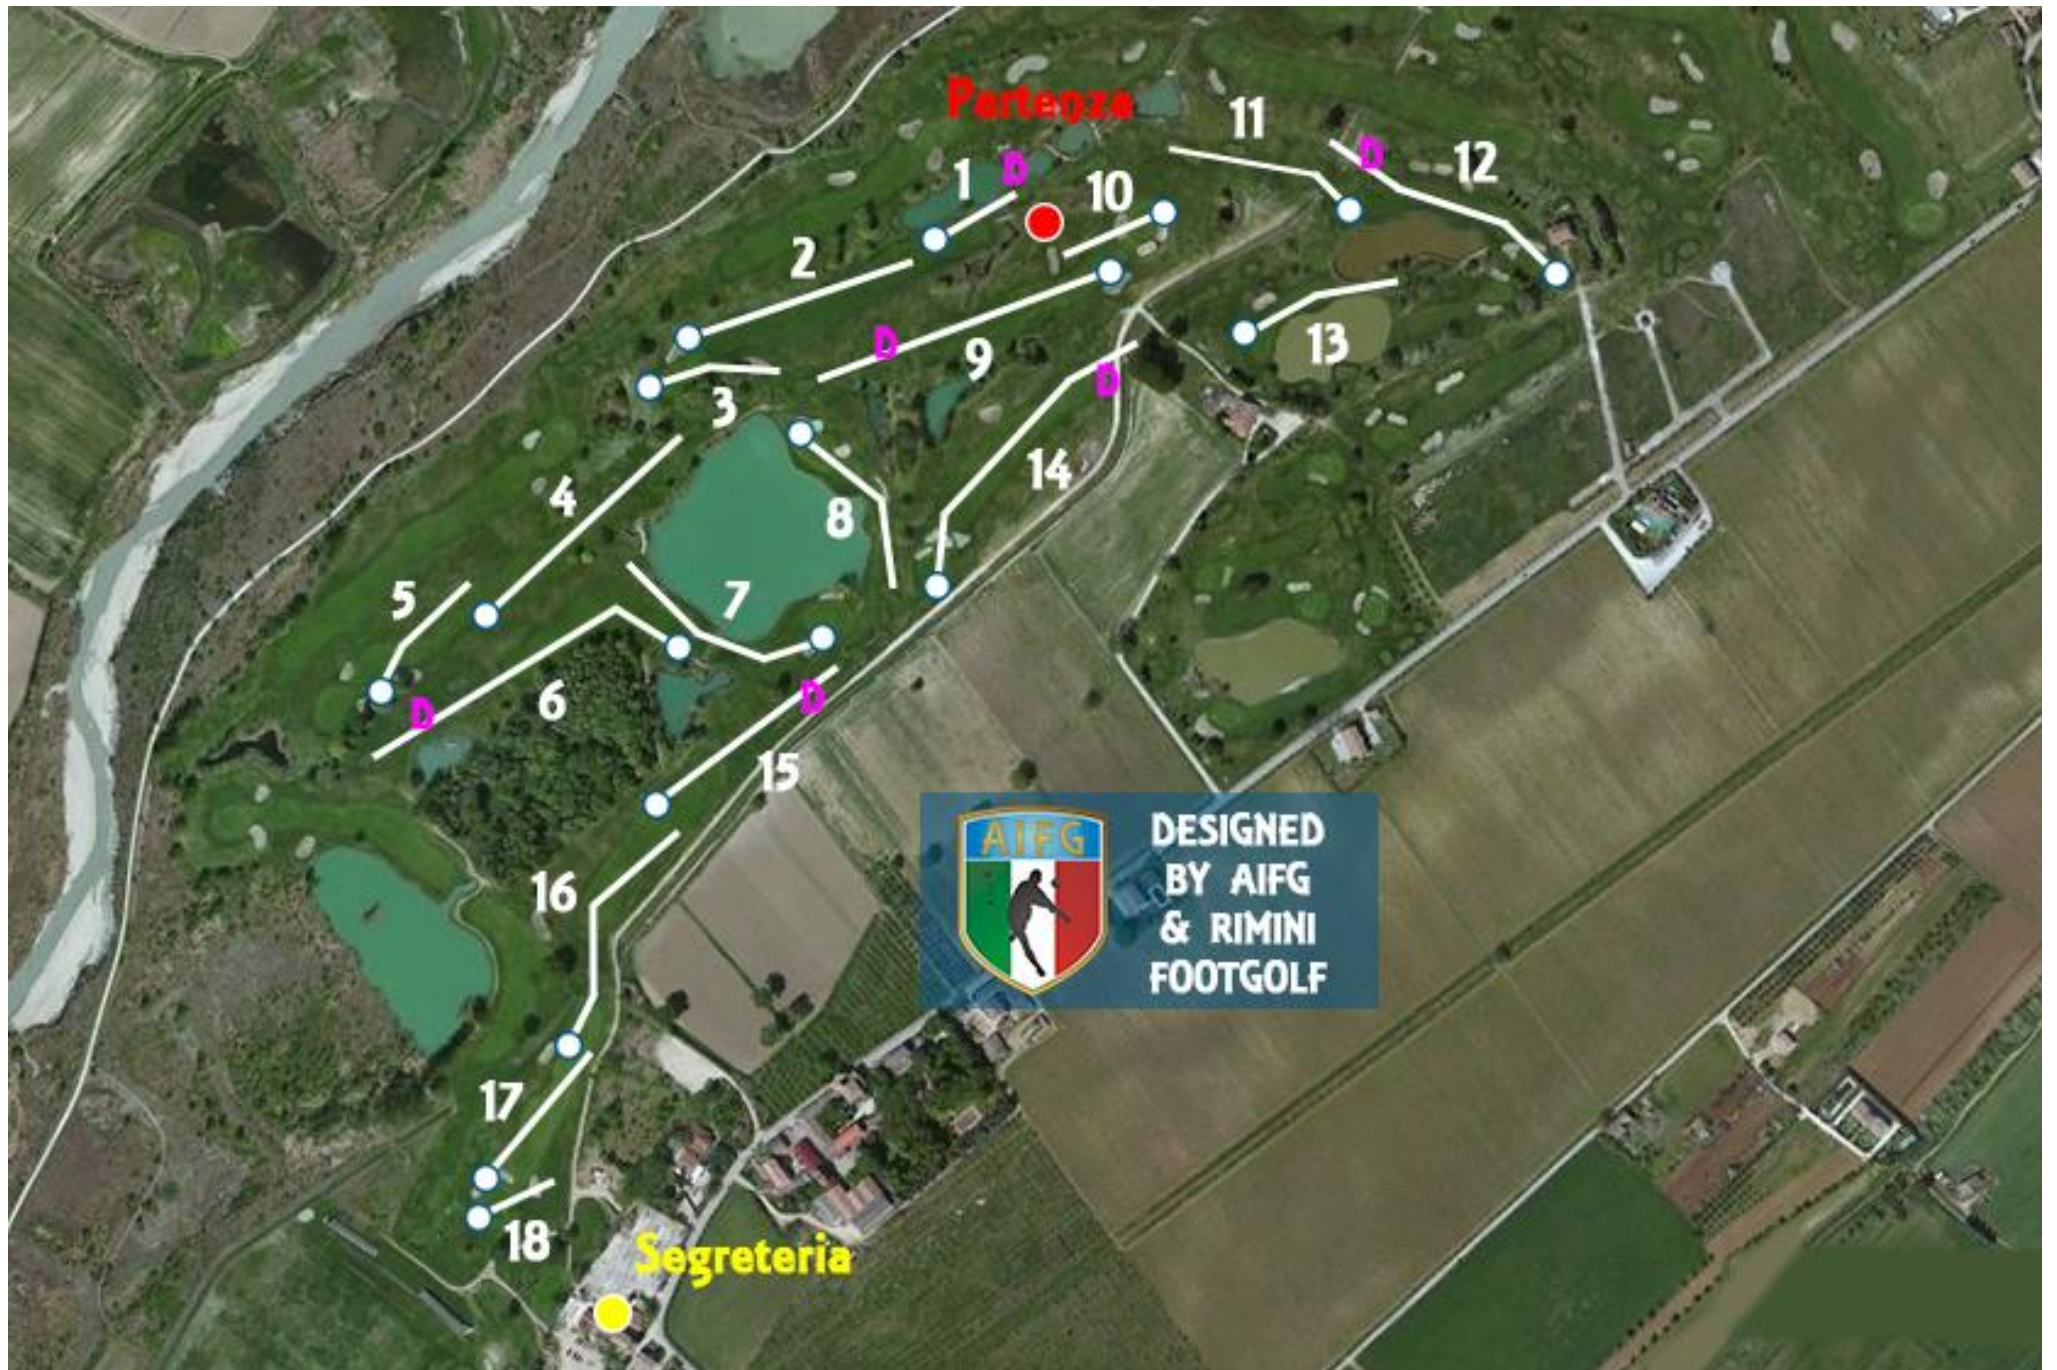

TRACCIATURA